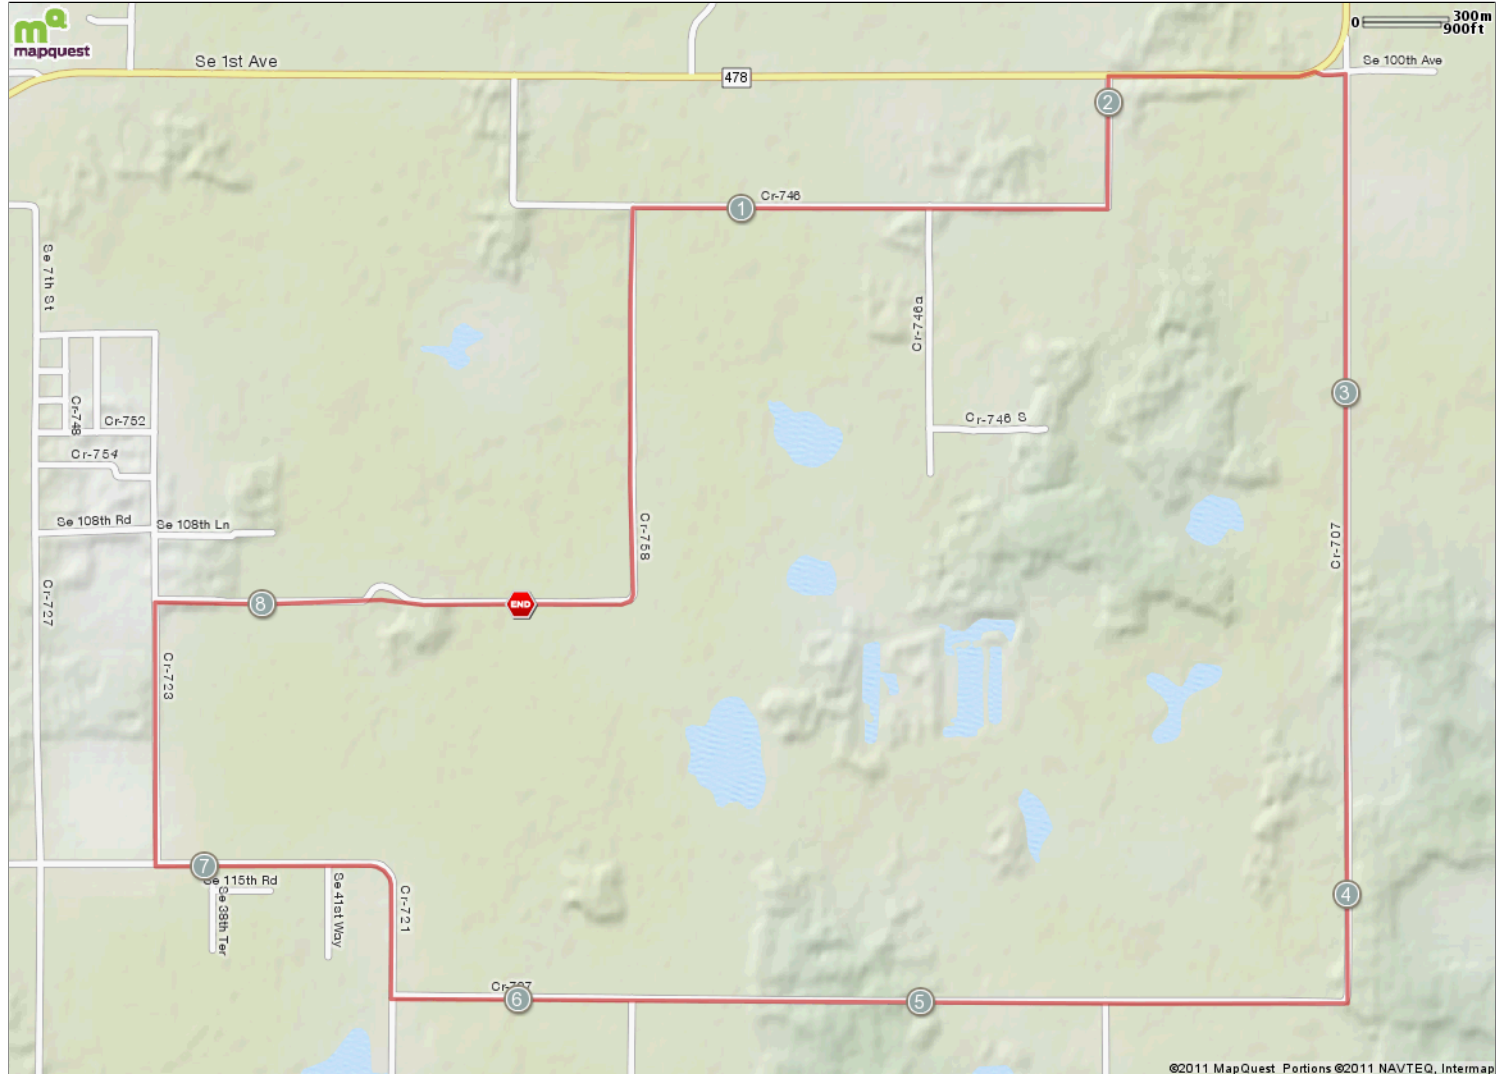

# Webster- Roubaix

Starts In Webster, Florida

## 8.54 miles

Description

# Webster- Roubaix

Starts In Webster, Florida

Notes		
AT	FOR	NOTES
START	 5200ft	Head <b>east</b> on <b>Co Rd 758</b> toward <b>Co Rd 746</b>
0.98 mi.	 1545ft	Turn right onto <b>Co Rd 746</b>
1.28 mi.	 5111ft	Head <b>east</b> on <b>Co Rd 746</b> toward <b>Co Rd 746A</b>
2.25 mi.	 560ft	Turn right onto <b>E C 478/ E Co Rd 478</b>
2.35 mi.	 1757ft	Head <b>east</b> on <b>E C 478/ E Co Rd 478</b> toward <b>SE 100th Ave</b>
2.68 mi.	 202ft	Slight right onto <b>SE 100th Ave</b>
2.72 mi.	 148ft	Head <b>east</b> on <b>SE 100th Ave</b> toward <b>Co Rd 707</b>
2.75 mi.	 3mi 311ft	Turn right onto <b>Co Rd 707</b>

# Webster- Roubaix

Starts In Webster, Florida

Notes		
AT	FOR	NOTES
START	5200ft	Head <b>east</b> on <b>Co Rd 758</b> toward <b>Co Rd 746</b>
0.98 mi.	1545ft	Turn right onto <b>Co Rd 746</b>
1.28 mi.	5111ft	Head <b>east</b> on <b>Co Rd 746</b> toward <b>Co Rd 746A</b>
2.25 mi.	560ft	Turn right onto <b>E C 478/ E Co Rd 478</b>
2.35 mi.	1757ft	Head <b>east</b> on <b>E C 478/ E Co Rd 478</b> toward <b>SE 100th Ave</b>
2.68 mi.	202ft	Slight right onto <b>SE 100th Ave</b>
2.72 mi.	148ft	Head <b>east</b> on <b>SE 100th Ave</b> toward <b>Co Rd 707</b>
This segment shows 2.75 mi. (14,523 ft.) of your route.		