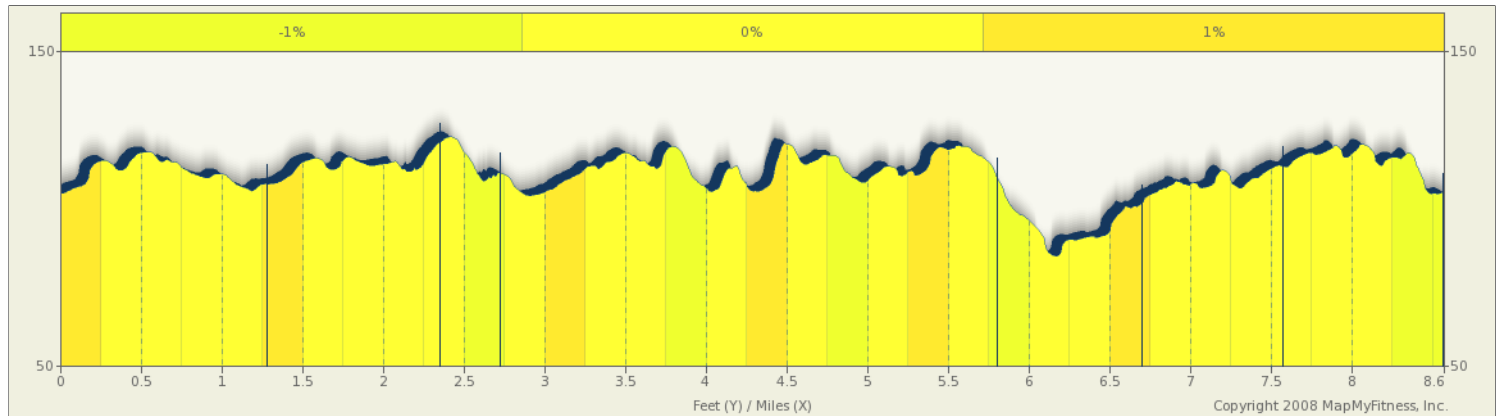

# Webster- Roubaix

Starts In Webster, Florida

## 8.54 miles

Description

# Webster- Roubaix

Starts In Webster, Florida

Notes		
AT	FOR	NOTES
START	 5200ft	Head <b>east</b> on <b>Co Rd 758</b> toward <b>Co Rd 746</b>
0.98 mi.	 1545ft	Turn right onto <b>Co Rd 746</b>
1.28 mi.	 5111ft	Head <b>east</b> on <b>Co Rd 746</b> toward <b>Co Rd 746A</b>
2.25 mi.	 560ft	Turn right onto <b>E C 478/ E Co Rd 478</b>
2.35 mi.	 1757ft	Head <b>east</b> on <b>E C 478/ E Co Rd 478</b> toward <b>SE 100th Ave</b>
2.68 mi.	 202ft	Slight right onto <b>SE 100th Ave</b>
2.72 mi.	 148ft	Head <b>east</b> on <b>SE 100th Ave</b> toward <b>Co Rd 707</b>
2.75 mi.	 3mi 311ft	Turn right onto <b>Co Rd 707</b>