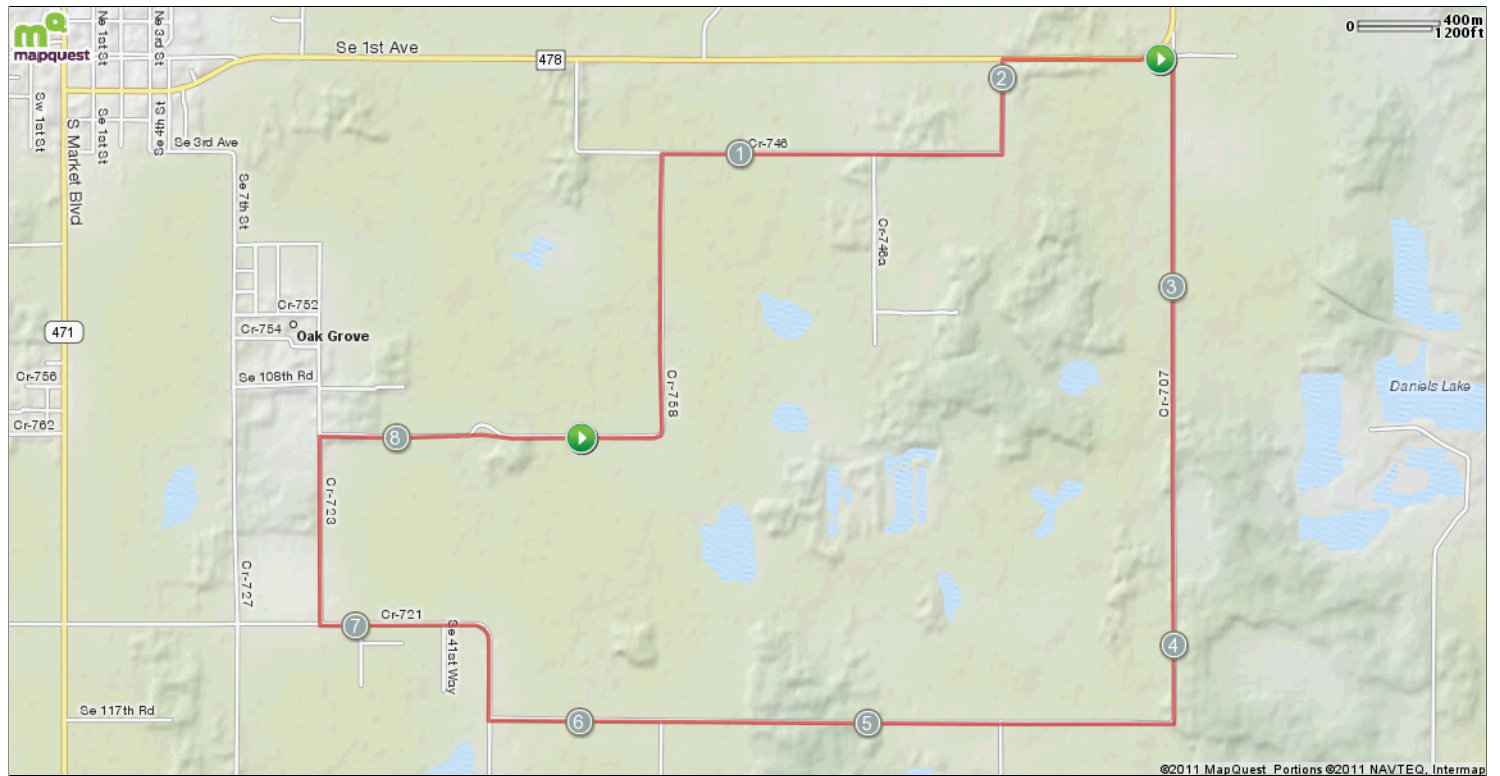

## 8.54 miles

Description

# Webster- Roubaix

Starts In Webster, Florida

Notes		
AT	FOR	NOTES
START	 5200ft	Head <b>east</b> on <b>Co Rd 758</b> toward <b>Co Rd 746</b>
0.98 mi.	 1545ft	Turn right onto <b>Co Rd 746</b>
1.28 mi.	 5111ft	Head <b>east</b> on <b>Co Rd 746</b> toward <b>Co Rd 746A</b>
2.25 mi.	 560ft	Turn right onto <b>E C 478/ E Co Rd 478</b>
2.35 mi.	 1757ft	Head <b>east</b> on <b>E C 478/ E Co Rd 478</b> toward <b>SE 100th Ave</b>
2.68 mi.	 202ft	Slight right onto <b>SE 100th Ave</b>
2.72 mi.	 148ft	Head <b>east</b> on <b>SE 100th Ave</b> toward <b>Co Rd 707</b>
2.75 mi.	 3mi 311ft	Turn right onto <b>Co Rd 707</b>

Notes		
AT	FOR	NOTES
5.81 mi.	 3963ft	Head <b>west</b> on <b>Co Rd 707</b> toward <b>SE 47th Dr</b>
6.56 mi.	 752ft	Turn right onto <b>Co Rd 721</b>
6.7 mi.	 3138ft	Head <b>north</b> on <b>Co Rd 721</b> toward <b>SE 41st Way</b>
7.3 mi.	 1481ft	Turn right onto <b>Co Rd 723</b>
7.58 mi.	 1191ft	Head <b>north</b> on <b>Co Rd 723</b> toward <b>SE 108th Rd</b>
7.8 mi.	 4066ft	Turn right onto <b>Co Rd 758</b>
8.57 mi.	 4066ft	Head <b>east</b> on <b>Co Rd 758</b> toward <b>Co Rd 746</b>

# Webster- Roubaix

Starts In Webster, Florida

Notes		
AT	FOR	NOTES
START	5200ft	Head <b>east</b> on <b>Co Rd 758</b> toward <b>Co Rd 746</b>
0.98 mi.	1545ft	Turn right onto <b>Co Rd 746</b>
1.28 mi.	5111ft	Head <b>east</b> on <b>Co Rd 746</b> toward <b>Co Rd 746A</b>
2.25 mi.	560ft	Turn right onto <b>E C 478/ E Co Rd 478</b>
2.35 mi.	1757ft	Head <b>east</b> on <b>E C 478/ E Co Rd 478</b> toward <b>SE 100th Ave</b>
2.68 mi.	202ft	Slight right onto <b>SE 100th Ave</b>
2.72 mi.	148ft	Head <b>east</b> on <b>SE 100th Ave</b> toward <b>Co Rd 707</b>
This segment shows 2.75 mi. (14,523 ft.) of your route.		